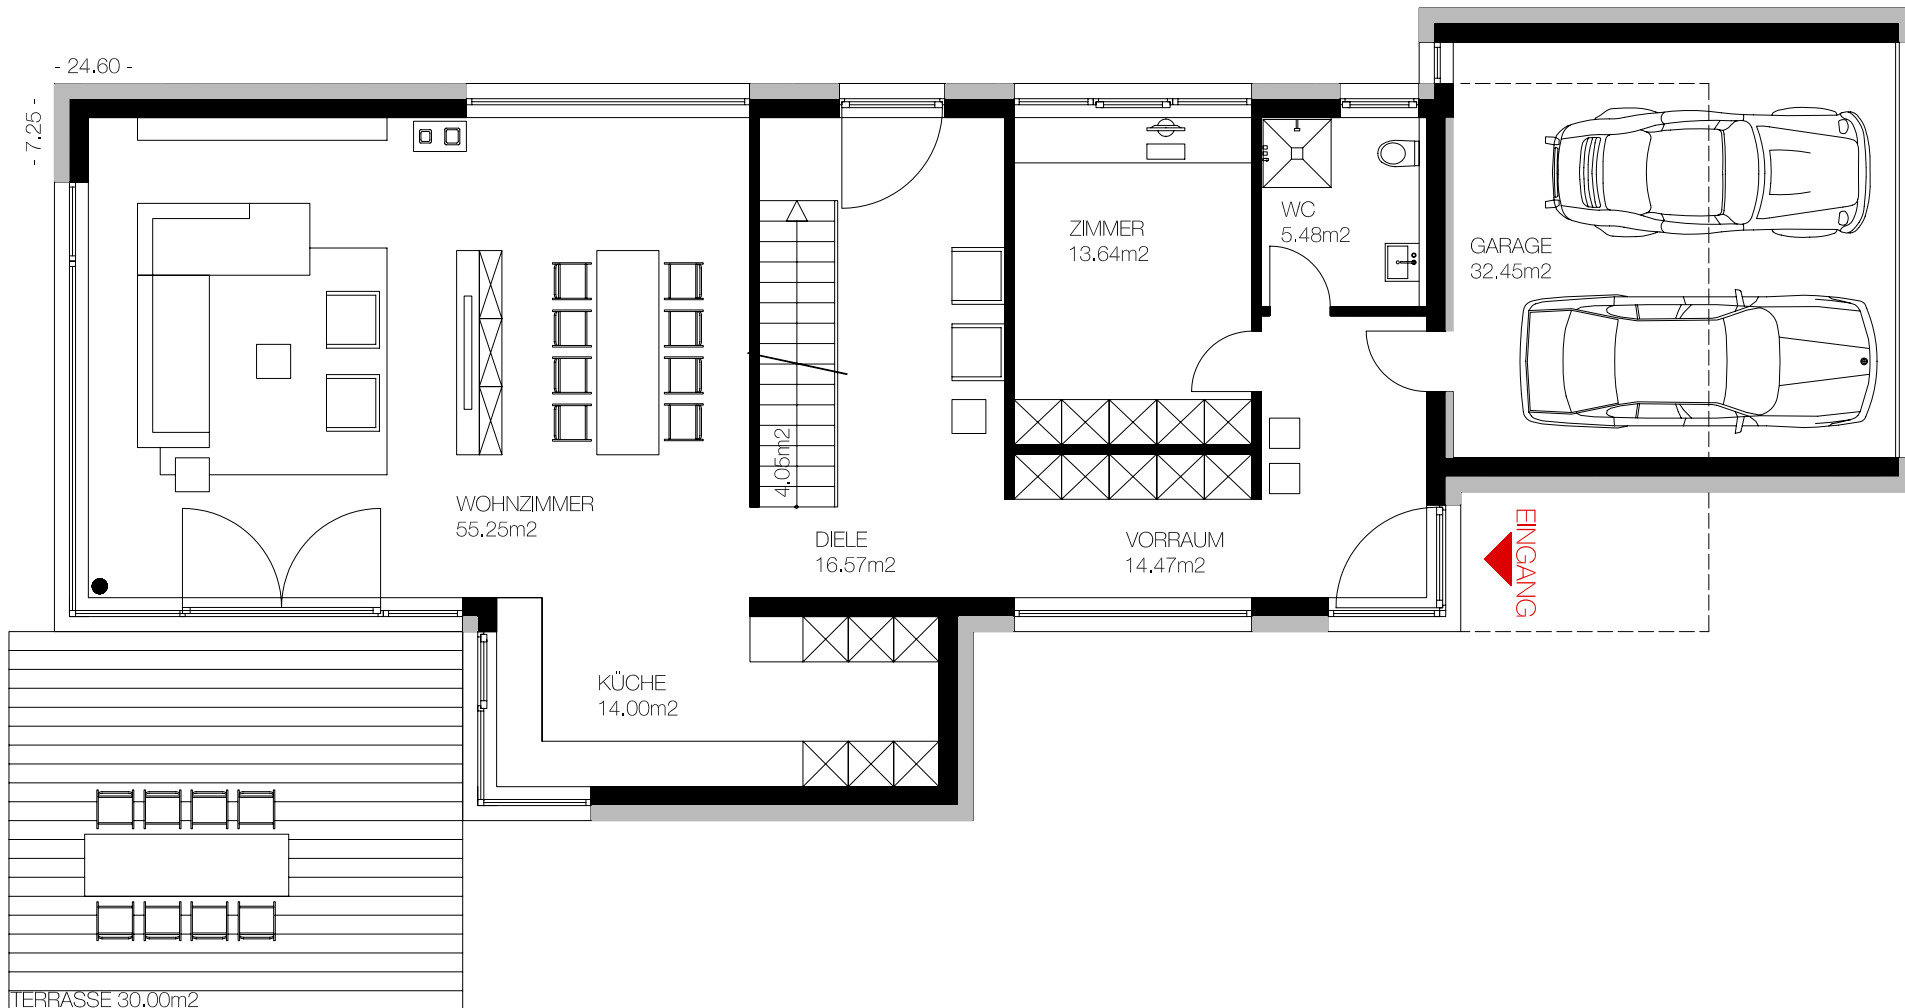

KELLERGESCHOSS

MASSTAB 1:100

KELLERGESCHOSS	152,38m ²	~	ERDGESCHOSS	123,46m ²	~	OBERGESCHOSS	118,85m ²	~	<u>GESAMTFLÄCHE EG+OG</u>	<u>242,31m²</u>
									<u>GARAGE</u>	<u>32,45m²</u>

ERDGESCHOSS

MASSSTAB 1:100

KELLERGESCHOSS	152,38m ²	~	ERDGESCHOSS	123,46m ²	~	OBERGESCHOSS	118,85m ²	~	GESAMTFLÄCHE EG+OG	242,31m ²
									GARAGE	32,45m ²

OBERGESCHOSS

MASSSTAB 1:100

KELLERGESCHOSS	152,38m ²	~	ERDGESCHOSS	123,46m ²	~	OBERGESCHOSS	118,85m ²	~	GESAMTFLÄCHE EG+OG	242,31m ²
									GARAGE	32,45m ²