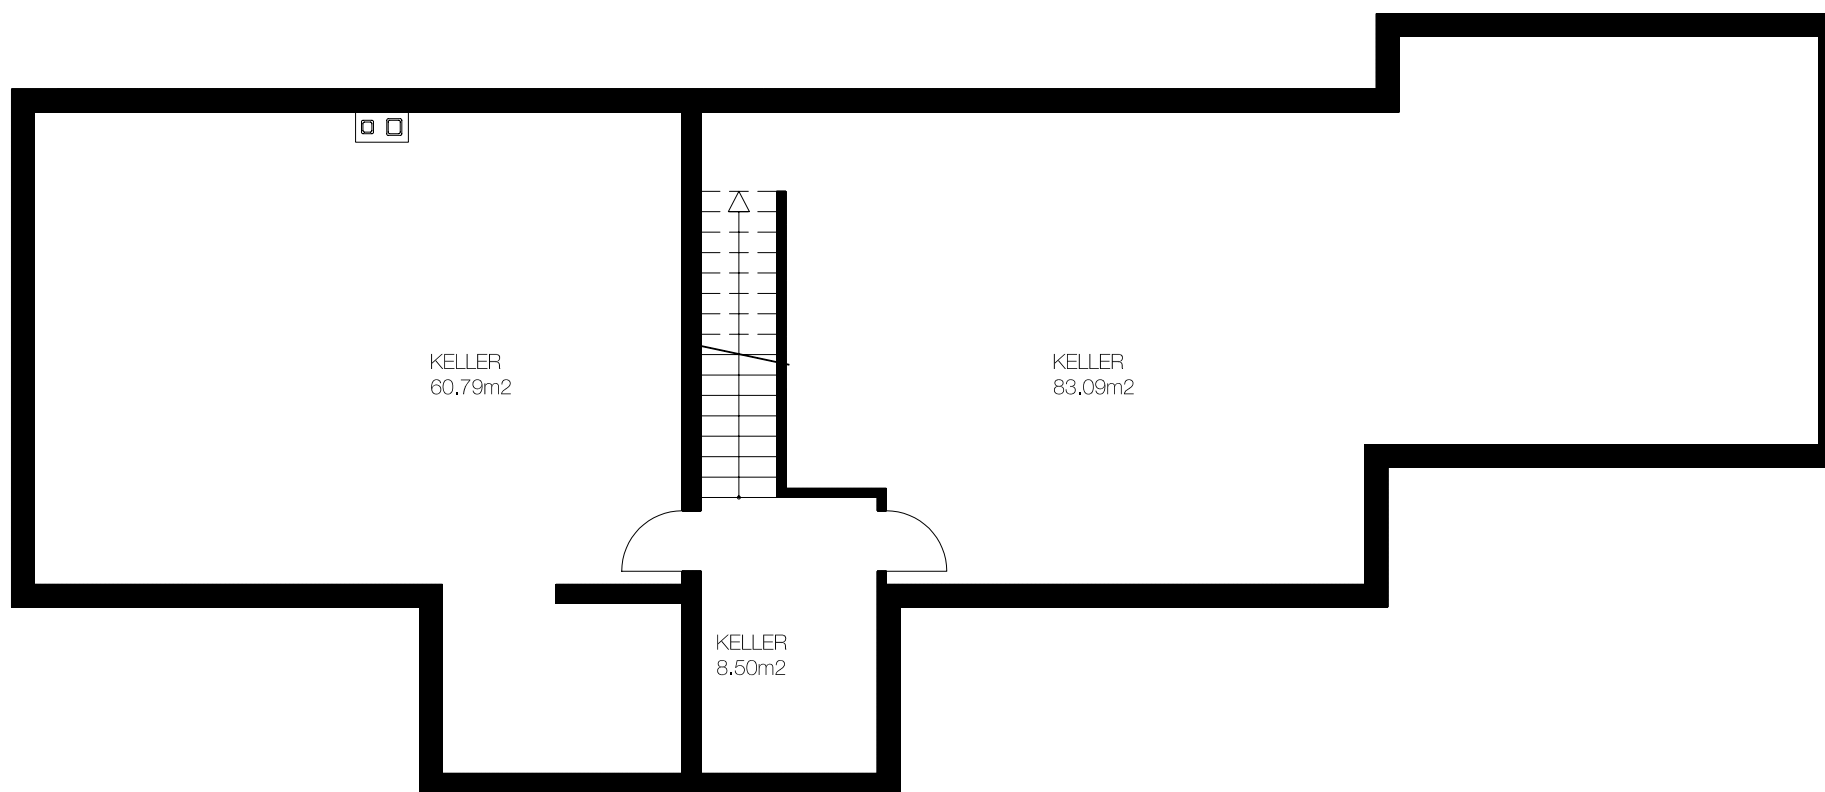

KELLERGESCHOSS

MASSTAB 1:100

KELLERGESCHOSS	152,38m ²	~	ERDGESCHOSS	123,46m ²	~	OBERGESCHOSS	118,85m ²	~	<u>GESAMTFLÄCHE EG+OG</u>	<u>242,31m²</u>
									<u>GARAGE</u>	<u>32,45m²</u>

ERDGESCHOSS

MASSSTAB 1:100

KELLERGESCHOSS	152,38m ²	~	ERDGESCHOSS	123,46m ²	~	OBERGESCHOSS	118,85m ²	~	GESAMTFLÄCHE EG+OG	242,31m ²
									GARAGE	32,45m ²

OBERGESCHOSS

MASSSTAB 1:100

KELLERGESCHOSS	152,38m ²	~	ERDGESCHOSS	123,46m ²	~	OBERGESCHOSS	118,85m ²	~	GESAMTFLÄCHE EG+OG	242,31m ²
									GARAGE	32,45m ²