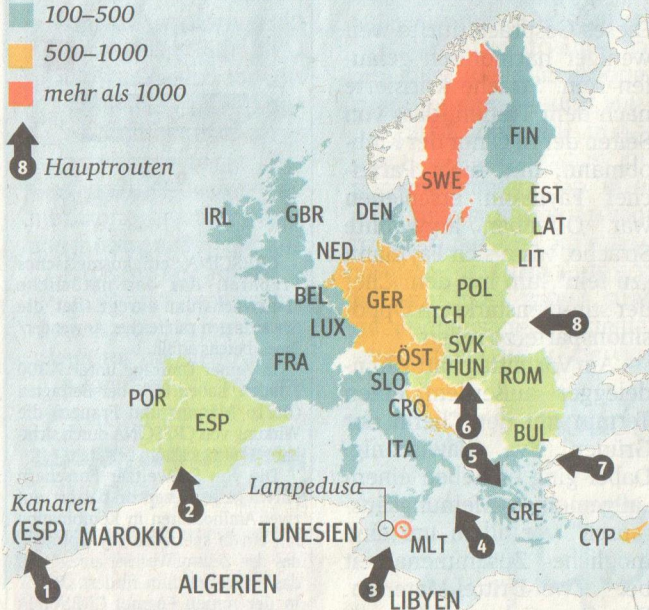

MIGRATIONSTRÖME IN DIE EU

Flüchtlinge je 100.000 Einwohner 2012

8 Haupttrouten

Illegale Grenzübertritte 2012, Wichtigste Herkunftsländer

- 1** 170 v. a. aus Marokko, Gambia und Senegal
- 2** 6.400 Algerien, Marokko
- 3** 10.380 Somalia, Tunesien, Eritrea
- 4** 4.770 Afghanistan, Pakistan, Bangladesch
- 5** 5.500 Albanien
- 6** 6.390 Afghanistan, Kosovo, Pakistan
- 7** 37.220 Afghanistan, Syrien, Bangladesch
- 8** 1.600 Georgien, Somalia, Afghanistan