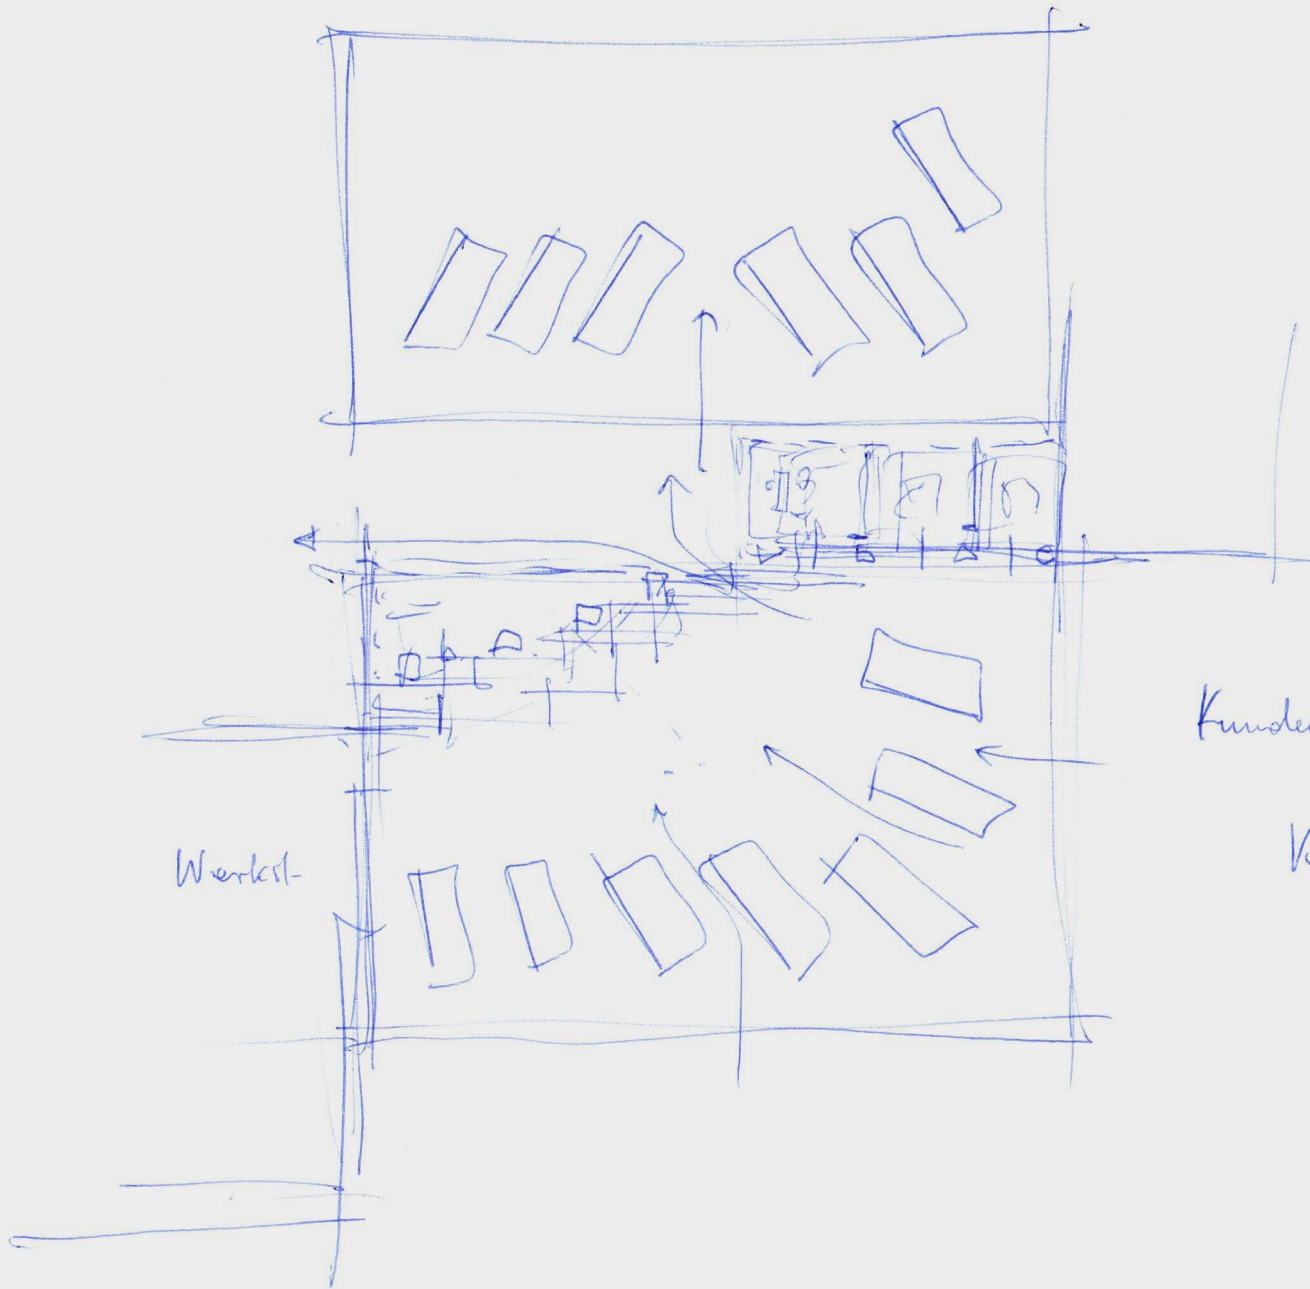

3.12.15

6D

10H

40-60

Rep. Amaline

N R

Valve auf
Autos

3.12.15

⊙

Mitarbeiter, Soz. DU/WC OG

Kunden EG

Variation Schauraum

Auto aufstellungen wie

Werkst-

3.12.15