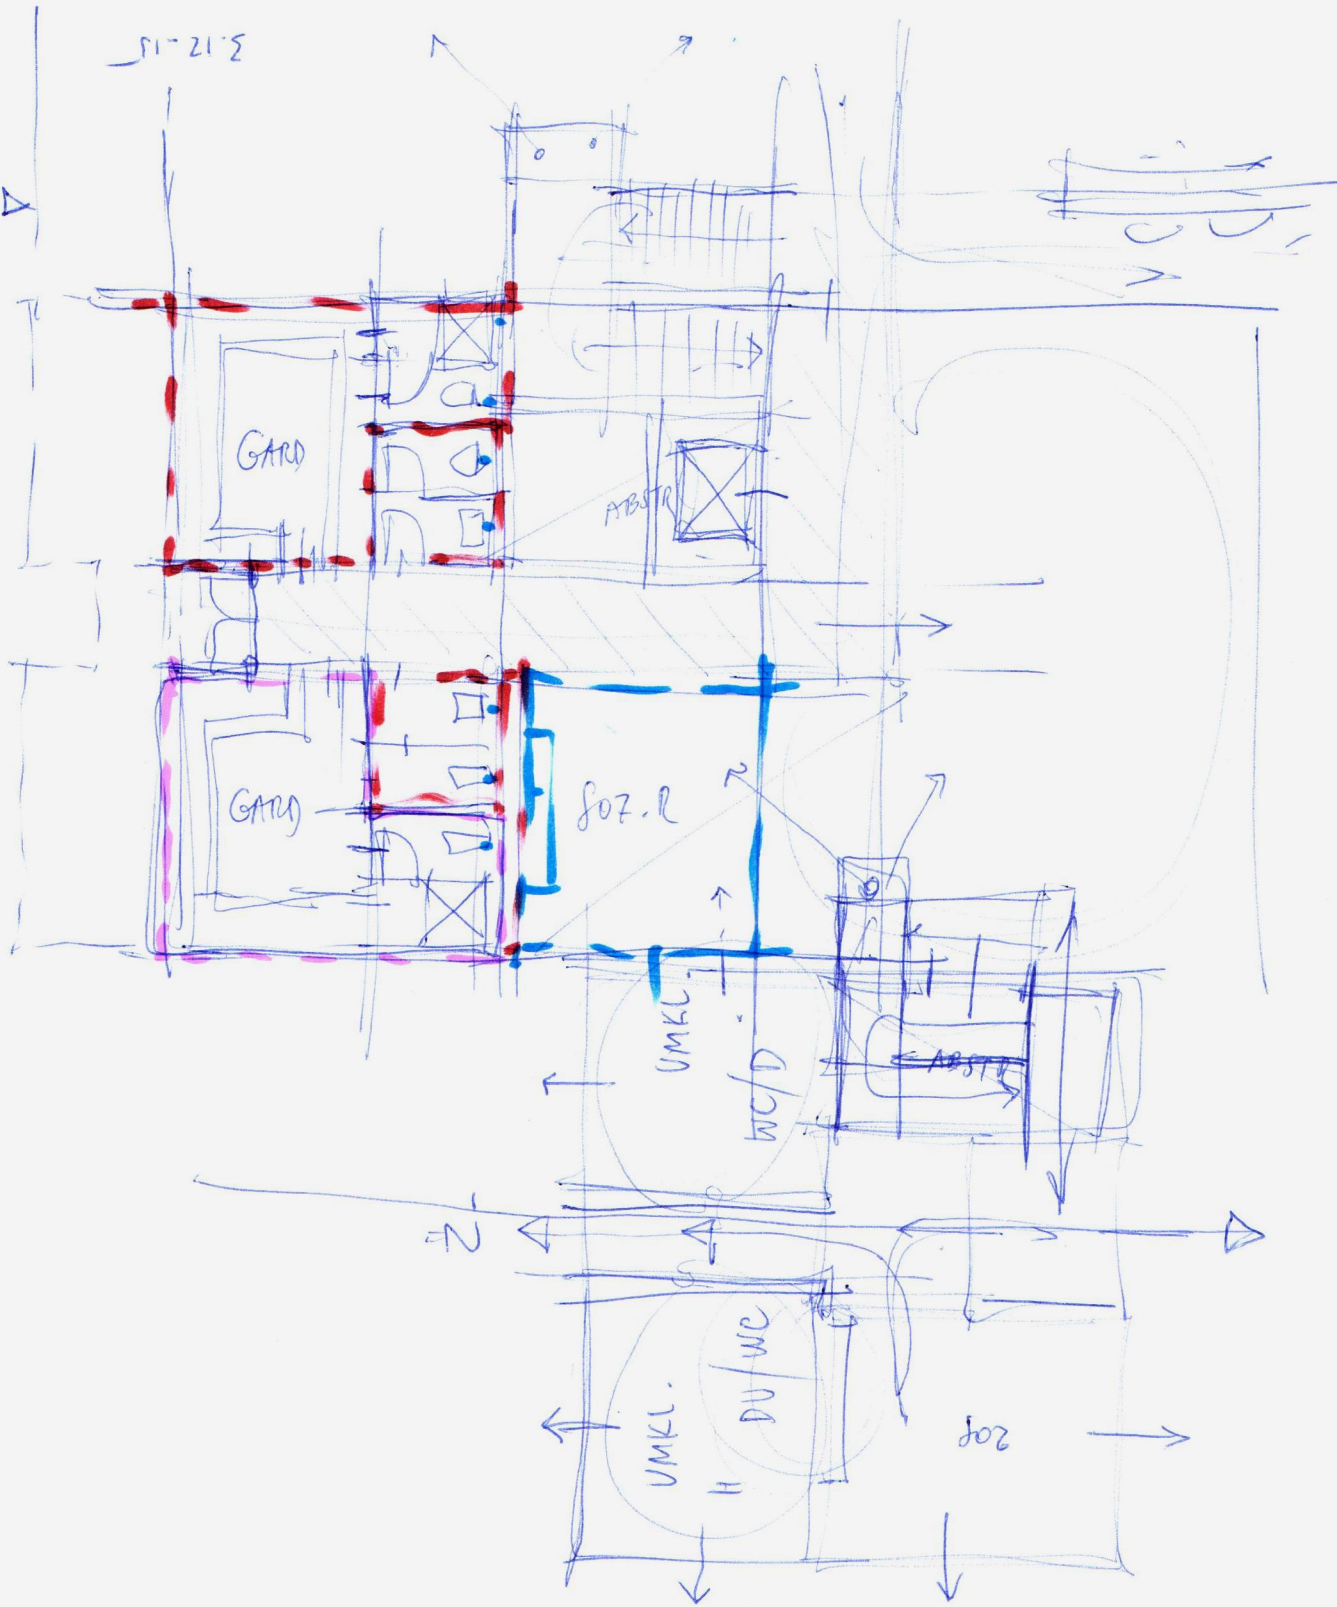

3.12.15

6D

10H

40-60

Rep. Amaline

N R

Valve auf
Autos

3.12.15

⊙

Mitarbeiter, Soz. DU/WC OG

Kunden EG

Variation Schauraum

Auto aufstellungen wie

Werkst-

3.12.15