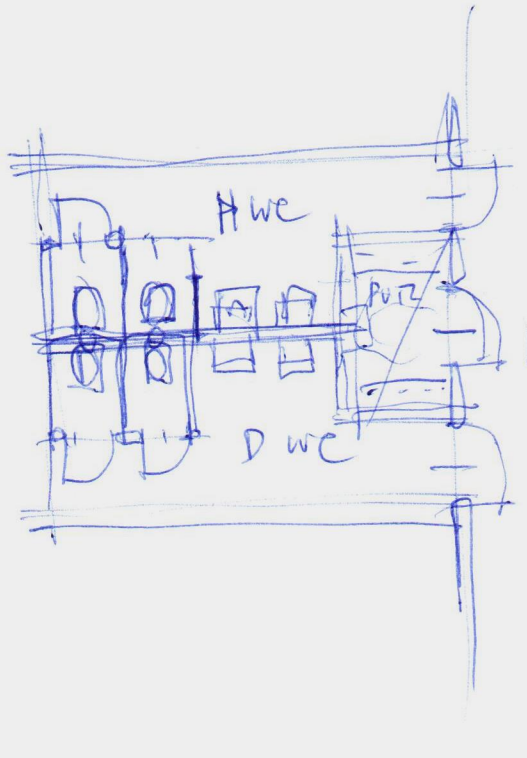

3.12.15

6D

10H

40-60

Rep. Amaline

N R

Valve auf
Autos

3.12.15

⊙

Mitarbeiter, Soz. DU/WC OG

Kunden EG

Variation Schauraum

Auto aufstellungen wie

Werkst-

3.12.15