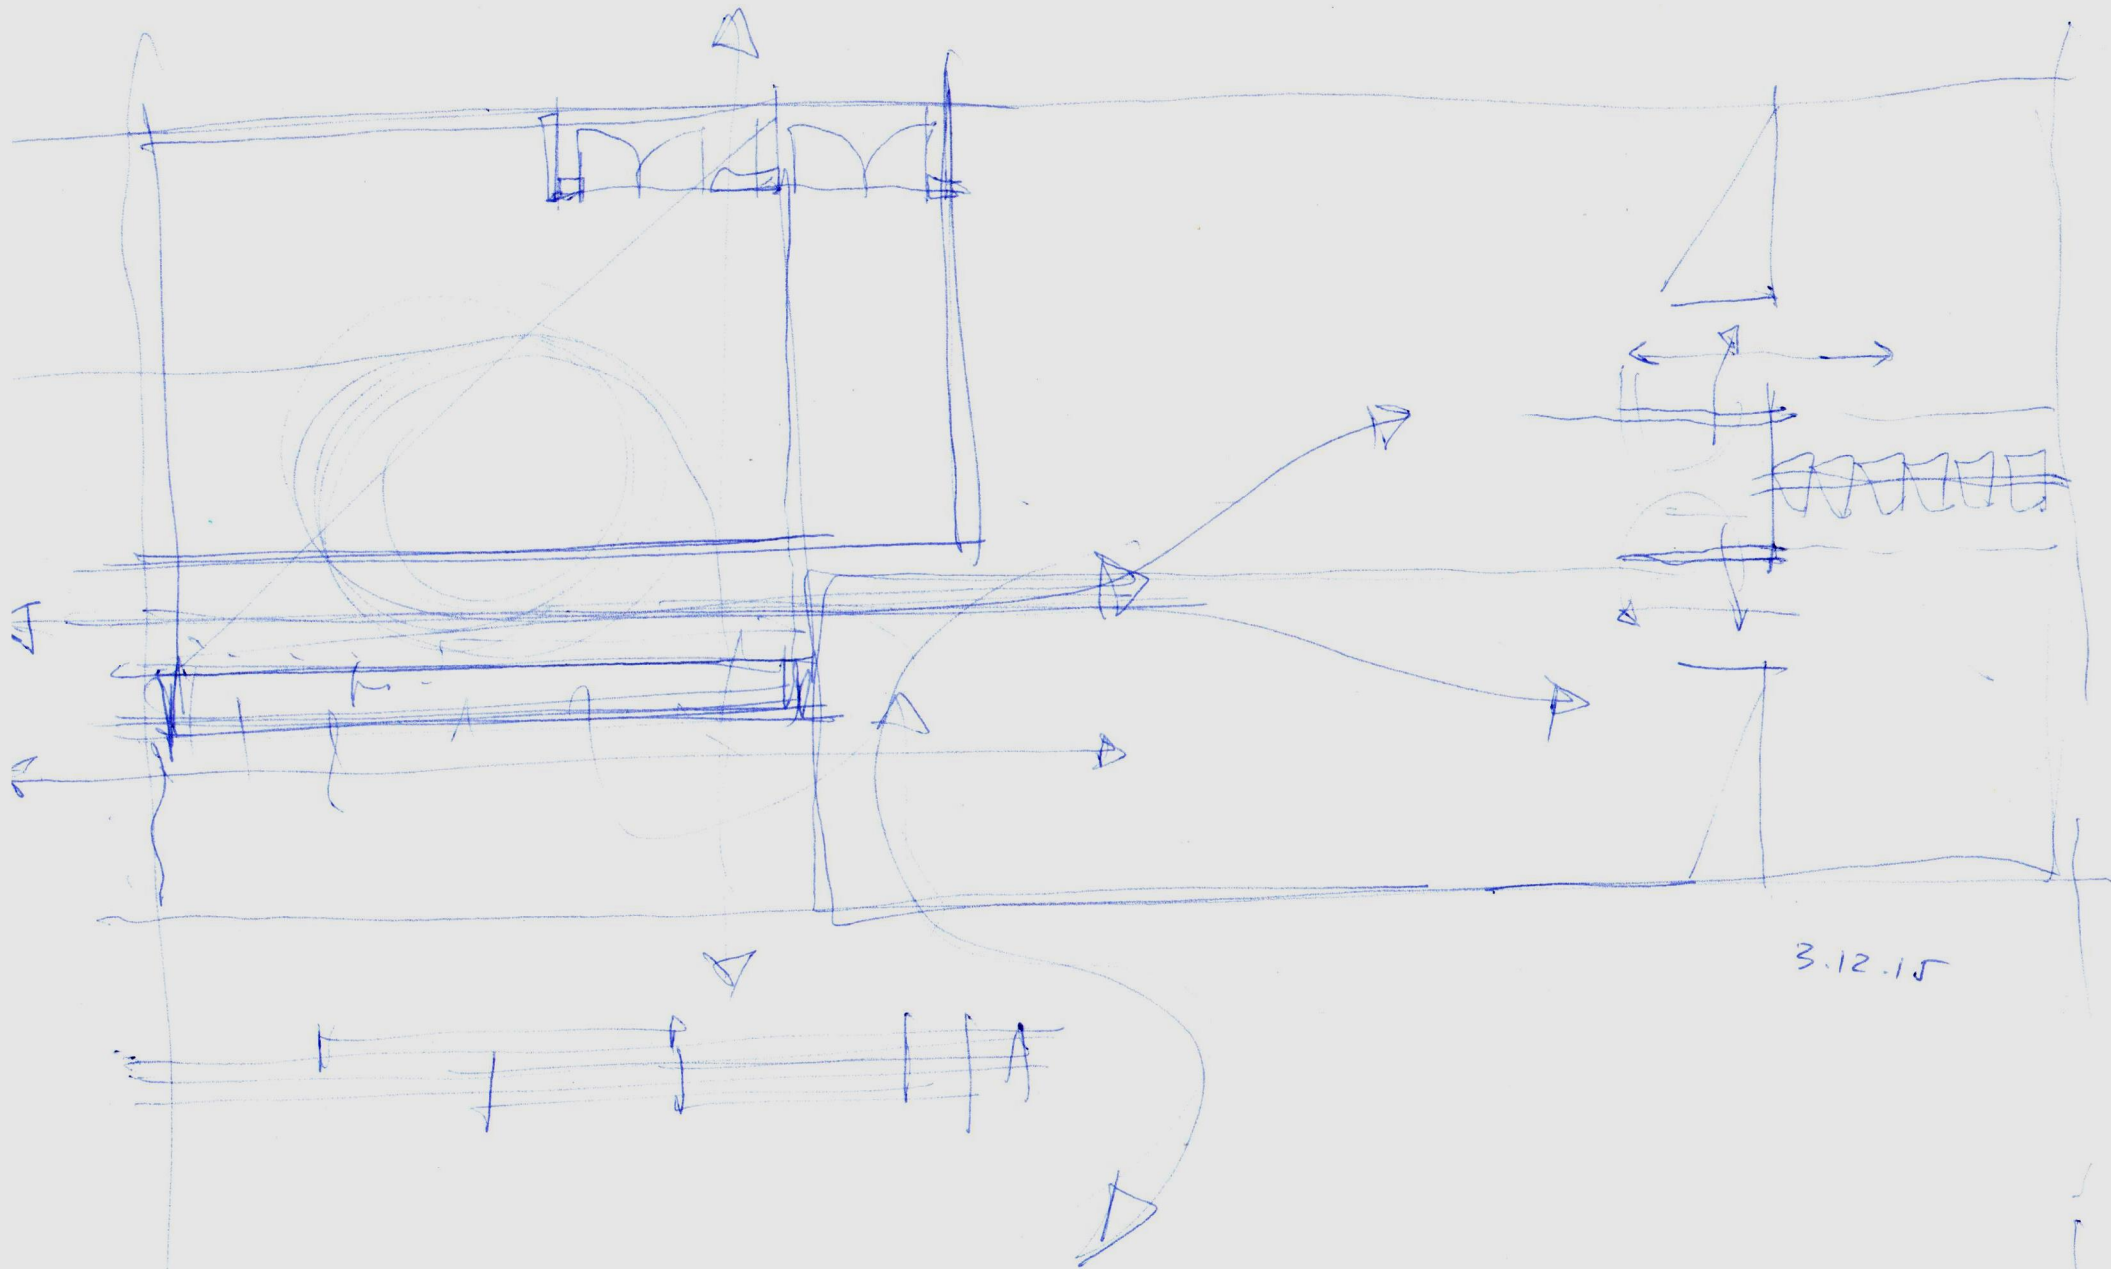

3.12.15

6D

10H

40-60

Rep. Amaline

N R

Valve auf
Autos

3.12.15

⊙

Mitarbeiter, Soz. DU/WC OG

Kunden EG

Variation Schauraum

Auto aufstellungen wie

Werkst-

3.12.15