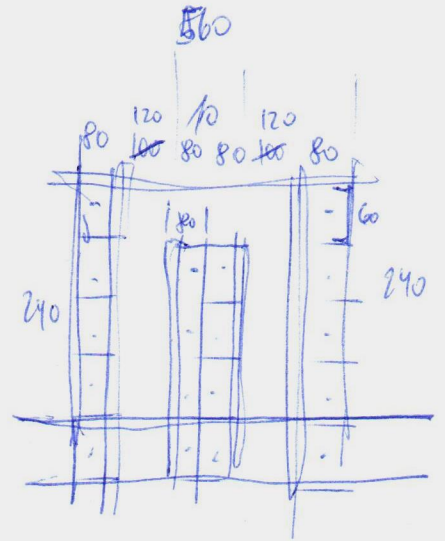

3.12.15

6D

10H

40-60

Rep. Amaline

N R

Valve auf
Autos

3.12.15

⊙

Mitarbeiter, Soz. DU/WC OG

Kunden EG

Variation Schauraum

Auto aufstellungen wie

Werkst-

3.12.15